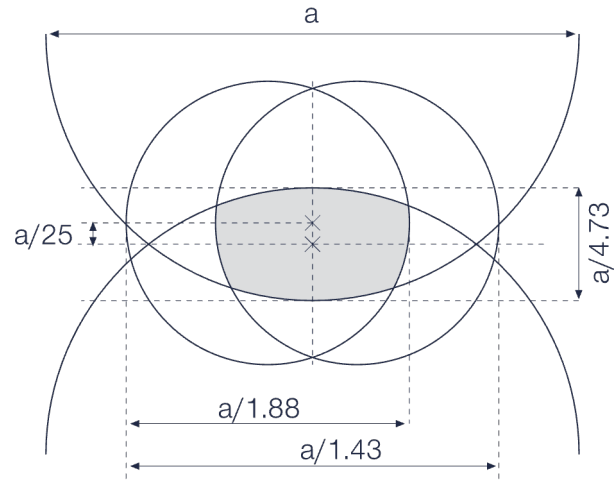

LOGO

LOGO ORANLARI

Selva ambleminin en dış Çerçevesi, çapı "a" olarak verilen Daire ile, buna oranla çizilmiş diğer dairelerin kesişimiyle belirlenir.

Diğer oranlar "b"nin uzunluğu Esas alınarak belirlenir. "b" uzunluğu amblemin en dış çerçevesinin genişliğidir.

Özgür "SELVA" logotype'ı, Çerçevenin yüksekliğine ve genişliğine ortalanarak verilen oranda yerleştirilir.

LOGOTYPE KONTUR ORANLARI

Özgün Selva logotype'inin Kontursuz hali.

Kontur kalınlıkları hesaplanırken, L harfinin yüksekliği referans alınmıştır.