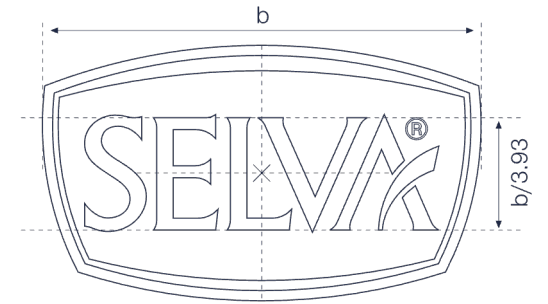

LOGO

LOGO ORANLARI

Selva ambleminin en dış Çerçevesi, çapı "a" olarak verilen Daire ile, buna oranla çizilmiş diğer dairelerin kesişimiyle belirlenir.

Diğer oranlar "b"nin uzunluğu Esas alınarak belirlenir. "b" uzunluğu amblemin en dış çerçevesinin genişliğidir.

Özgür "SELVA" logotype'ı, Çerçevenin yüksekliğine ve genişliğine ortalanarak verilen oranda yerleştirilir.

LOGOTYPE KONTUR ORANLARI

Özgün Selva logotype'inin Kontursuz hali.

Kontur kalınlıkları hesaplanırken, L harfinin yüksekliği referans alınmıştır.