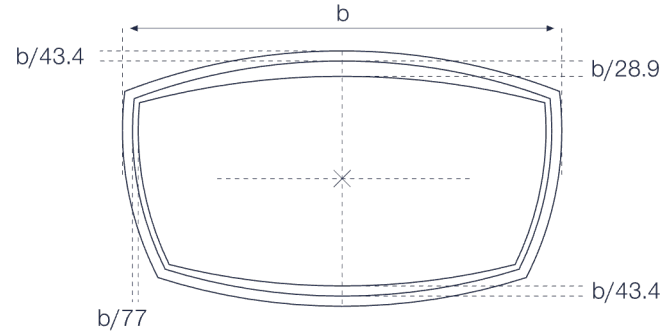

LOGO

LOGO ORANLARI

Selva ambleminin en dış Çerçevesi, çapı "a" olarak verilen Daire ile, buna oranla çizilmiş diğer dairelerin kesişimiyle belirlenir.

Diğer oranlar "b"nin uzunluğu Esas alınarak belirlenir. "b" uzunluğu amblemin en dış çerçevesinin genişliğidir.

Özgür "SELVA" logotype'ı, Çerçevenin yüksekliğine ve genişliğine ortalanarak verilen oranda yerleştirilir.

LOGOTYPE KONTUR ORANLARI

Özgün Selva logotype'inin Kontursuz hali.

Kontur kalınlıkları hesaplanırken, L harfinin yüksekliği referans alınmıştır.