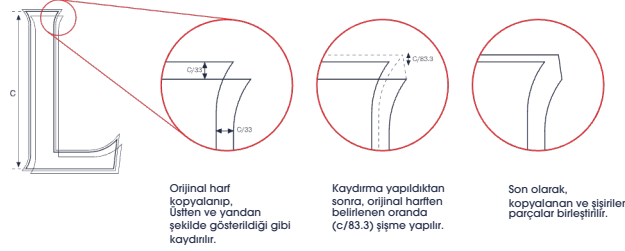

LOGO

LOGO ORANLARI

Selva ambleminin en dış Çerçevesi, çapı "a" olarak verilen Daire ile, buna oranla çizilmiş diğer dairelerin kesişimiyle belirlenir.

Diğer oranlar "b"nin uzunluğu Esas alınarak belirlenir. "b" uzunluğu amblemin en dış çerçevesinin genişliğidir.

Özgür "SELVA" logotype'ı, Çerçevenin yüksekliğine ve genişliğine ortalanarak verilen oranda yerleştirilir.

LOGOTYPE KONTUR ORANLARI

Özgün Selva logotype'inin Kontursuz hali.

Kontur kalınlıkları hesaplanırken, L harfinin yüksekliği referans alınmıştır.