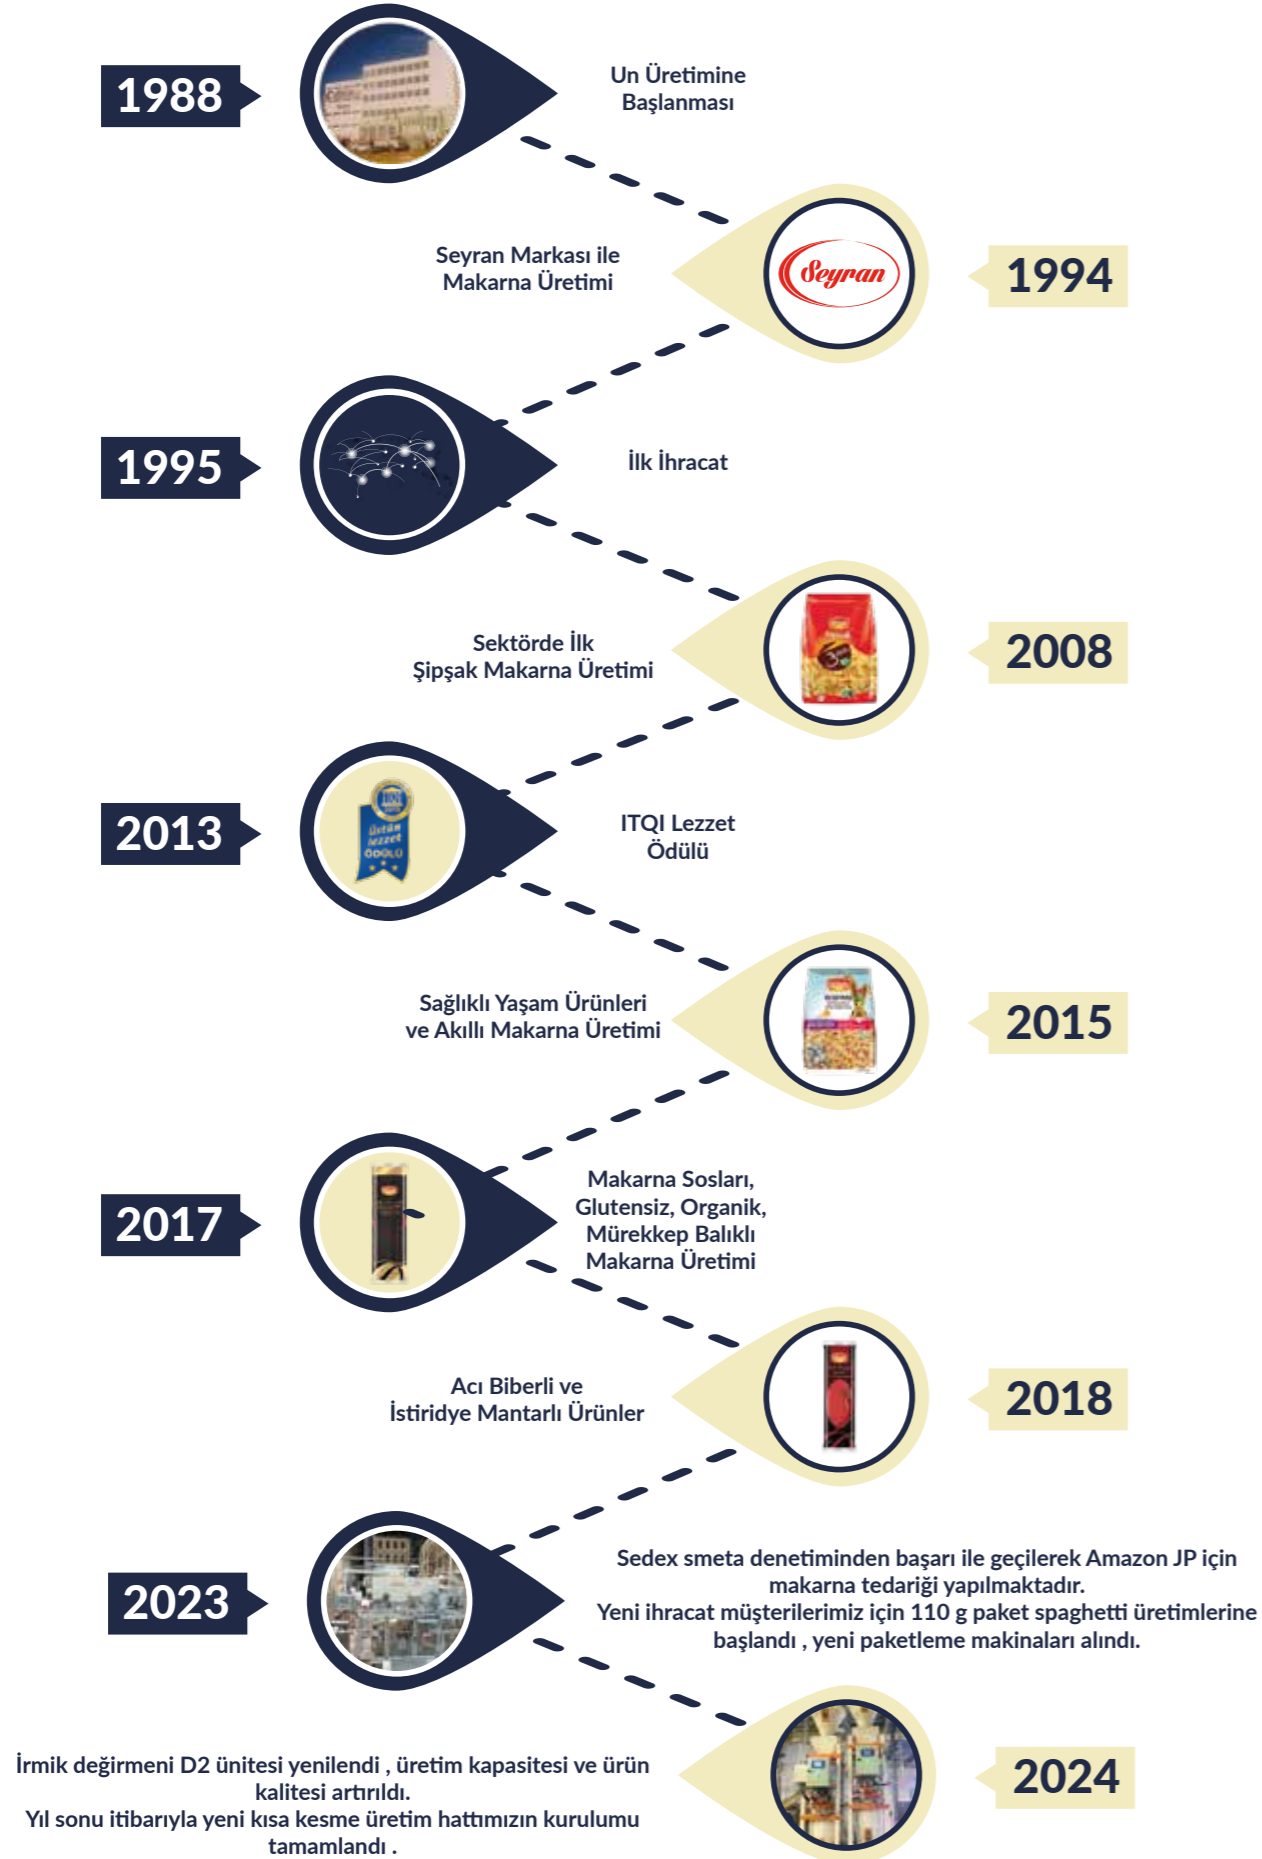

Kronoloji

Ödüllerimiz

- Ekonomi Dergisi & Fortis Bank "Karlılığını En Çok Arttıran Şirket Ödülü" 2009
- Capital Dergisi & Finansbank "Sektöründe En İyi Markalaşma Stratejisi Ödülü" 2009
- Uluslararası Tüketici Akademisi "Avrupa Birliği Kalite Ödülü" 2009
- Orta Anadolu İhracatçı Birlikleri "İhracat Ödülü" 2011
- Konya Büyükşehir Belediyesi "En Çevreci Fabrika Ödülü" 2011
- Orta Doğu Teknik Üniversitesi "Yılın Girişimcilik Ödülü" 2012
- Dünya Kalite Zirvesi "Tüketici Kalite Ödülü" 2012
- Ambalaj Ay ve Yıldızları "Bronz Paket Ödülü" 2012
- Konya Ekonomi Ödülleri, "İkinci 500'deki Sanayi Kuruluşu & İhracat Ödülü" 2012
- Konya Ekonomi Ödülleri, "İkinci 500'deki Sanayi Kuruluşu & İhracat Ödülü" 2013
- Konya Ekonomi Ödülleri, "İkinci 500'deki Sanayi Kuruluşu & İhracat Ödülü" 2014
- Konya Ekonomi Ödülleri, "İkinci 500'deki Sanayi Kuruluşu & İhracat Ödülü" 2015
- Konya Ekonomi Ödülleri, "İkinci 500'deki Sanayi Kuruluşu & İhracat Ödülü" 2016
- Konya Ekonomi Ödülleri, "İkinci 500'deki Sanayi Kuruluşu & İhracat Ödülü" 2017

Diamond Lezzet Ödülü, 10 yıl içinde 7 kez %90 üzeri puan alarak "Lezzet Ödülü" almaya hak kazanan ürünlere verilir. 7 yıl boyunca 7 farklı jüriden 'Lezzet Ödülü' almak hem çok zor hem de çok prestijlidir. Selva 2013 yılından bu yana 7 kez %90 üzeri puan alarak 'Lezzet Ödülü'ne layık görülmektedir. 2019 yılında 7. Kez Üstün Lezzet Ödülü almış, 2022 yılında da 8. kez olarak Dünya'nın Diamond Ödüllü Makarnası olmaya hak kazanmıştır.